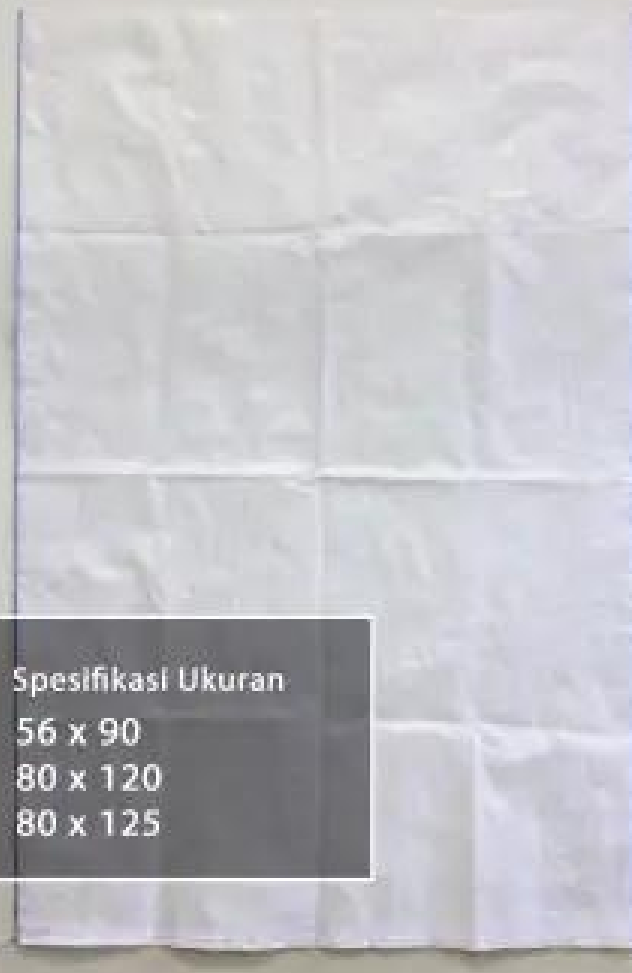

SPL

MULTANA

Spesifikasi Ukuran

56 x 90

80 x 120

80 x 125